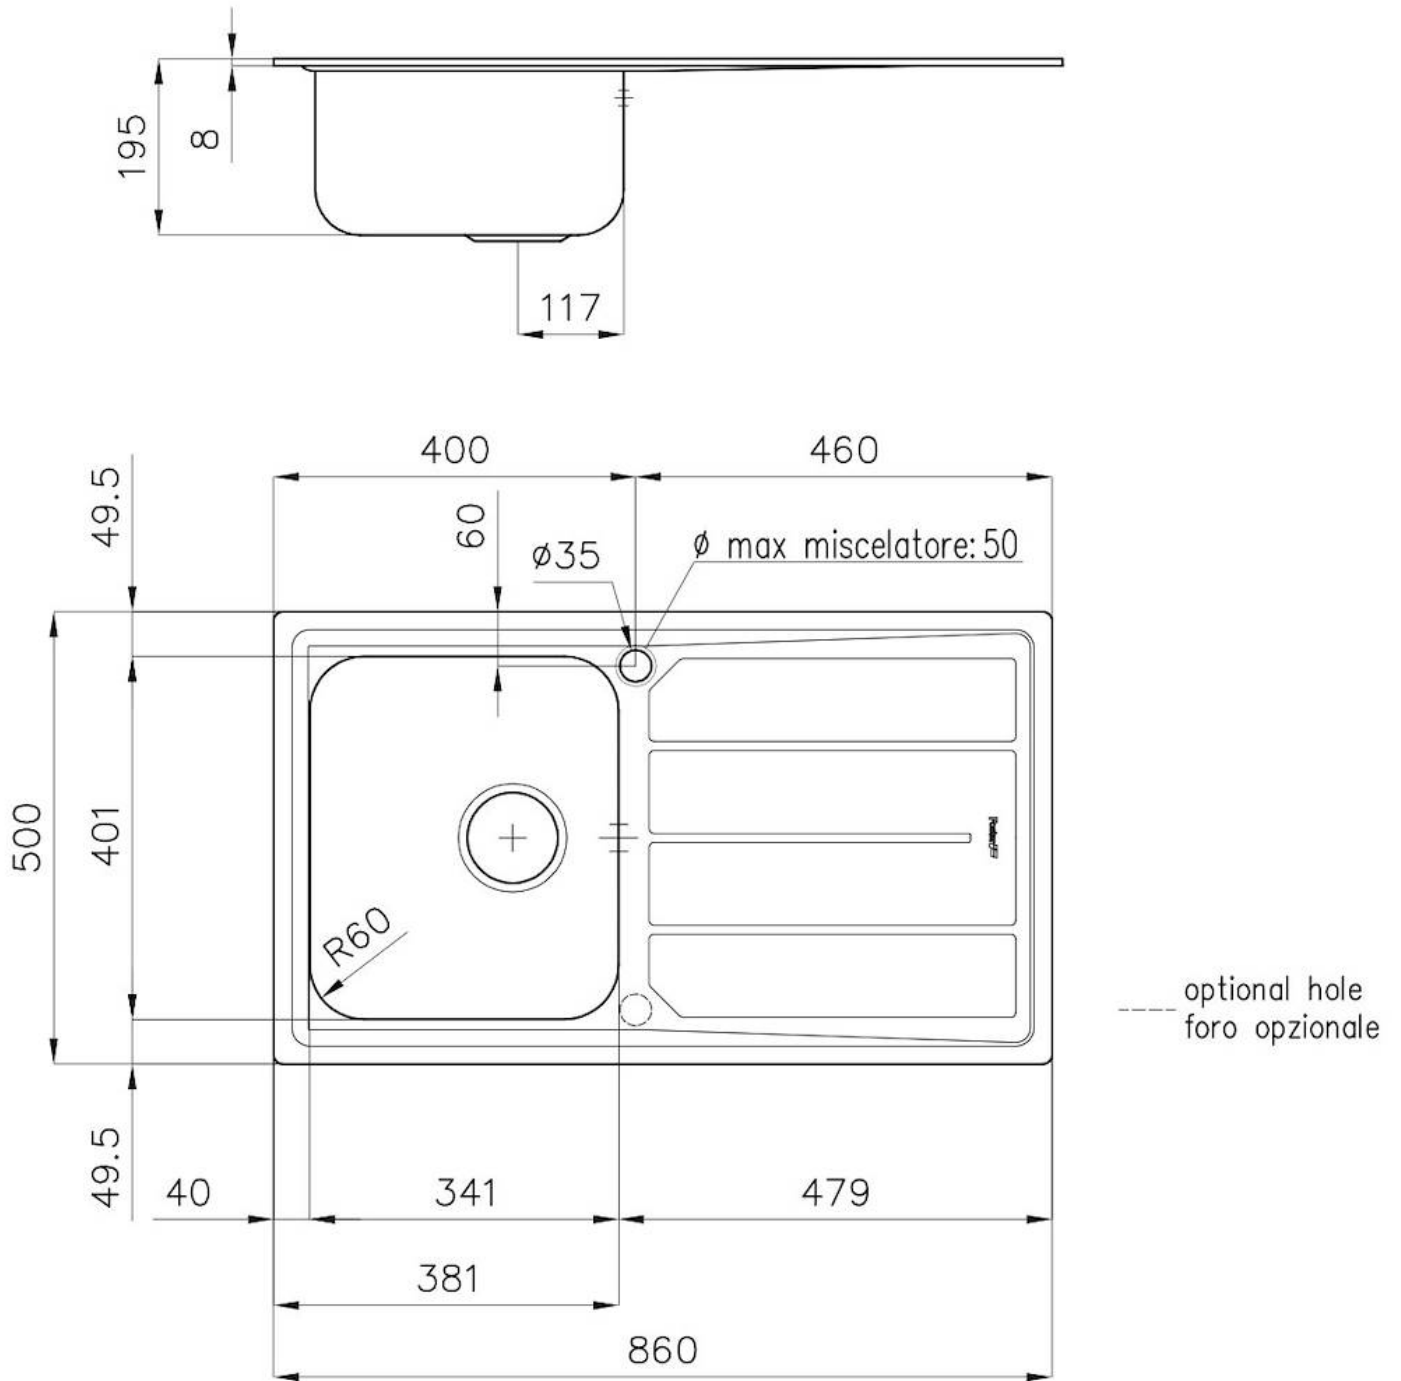

DATI TECNICI